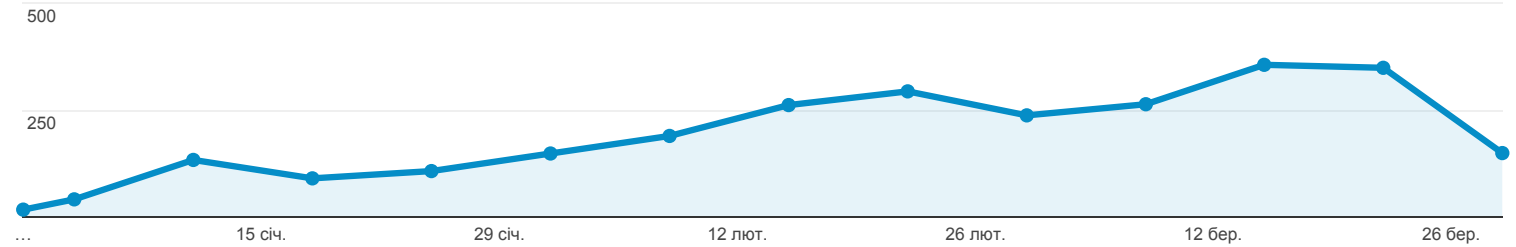

Огляд аудиторії

Усі користувачі
 100,00% Користувачі

1 січ. 2015 р. - 31 бер. 2015 р.

Огляд

Сеанси

Немає даних для перегляду.

Користувачі

1 729

Нові користувачі

1 685

Сеанси

2 631

Кількість сеансів на користувача

1,52

Перегляди сторінок

34 520

Сторінок за сеанс

13,12

Сер. тривалість сеансу

00:08:56

Показник відмов

45,53%

Мова

Користувачі % Користувачі