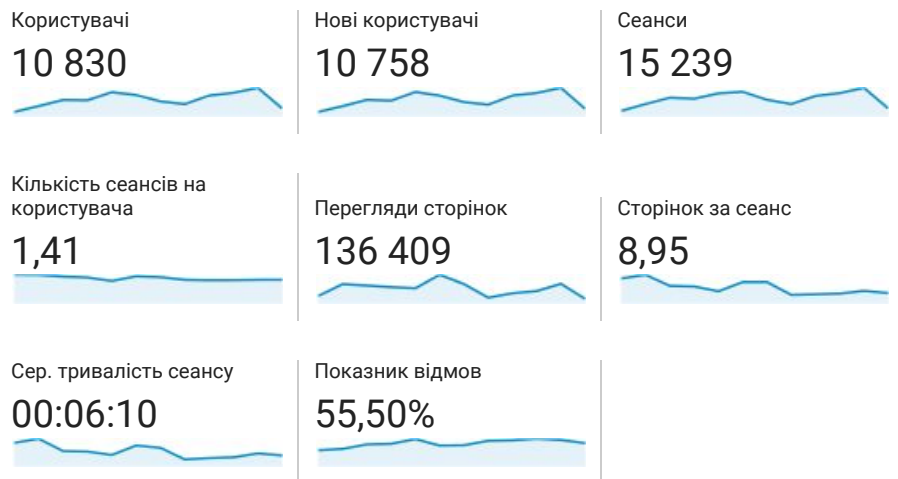

## Огляд аудиторії

Усі користувачі  
 100,00% Користувачі

1 січ. 2015 р. - 31 груд. 2015 р.

### Огляд

Немає даних для перегляду.

Мова

Користувачі % Користувачі

Немає даних для перегляду.