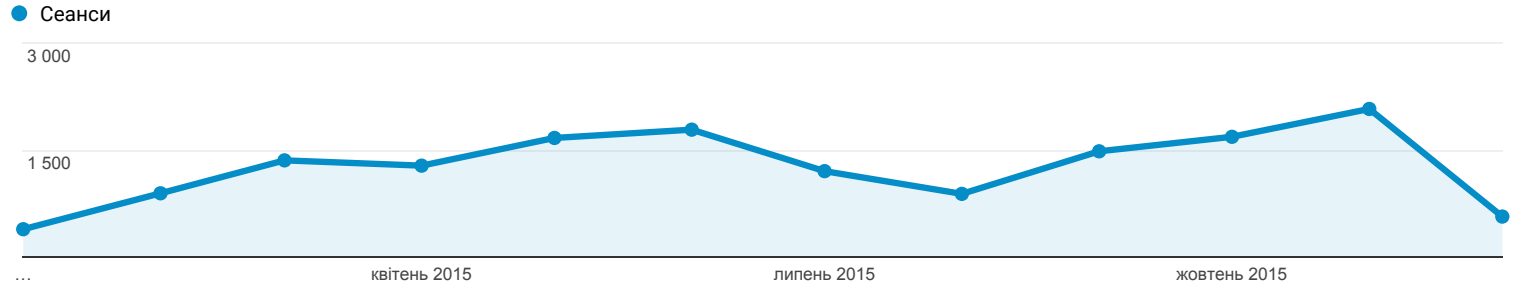

Огляд аудиторії

Усі користувачі
100,00% Користувачі

1 січ. 2015 р. - 31 груд. 2015 р.

Огляд

Немає даних для перегляду.