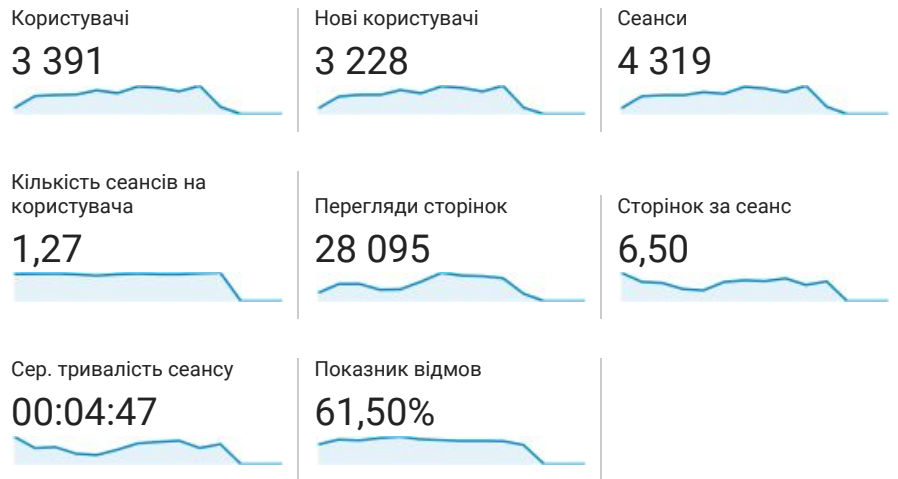

## Огляд аудиторії

Усі користувачі  
 100,00% Користувачі

1 жовт. 2015 р. - 31 груд. 2015 р.

### Огляд

Немає даних для перегляду.

Мова

Користувачі % Користувачі

Немає даних для перегляду.