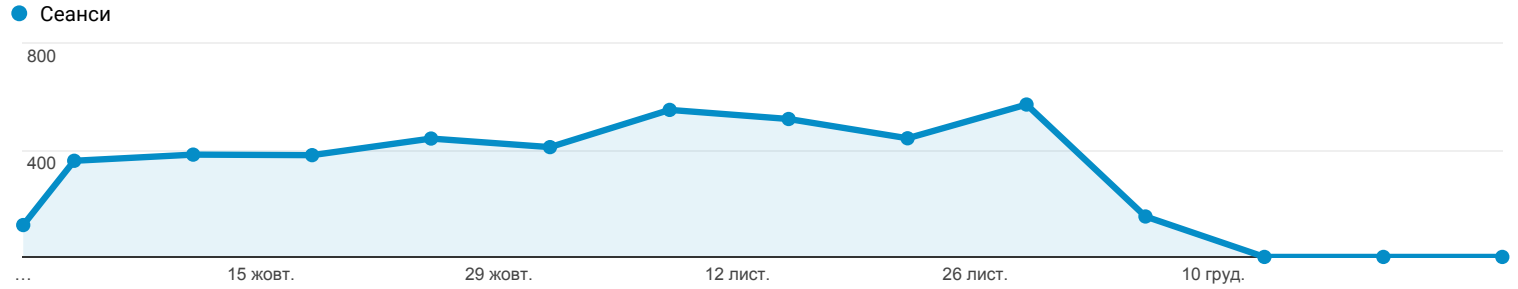

Огляд аудиторії

Усі користувачі
100,00% Користувачі

1 жовт. 2015 р. - 31 груд. 2015 р.

Огляд

Немає даних для перегляду.